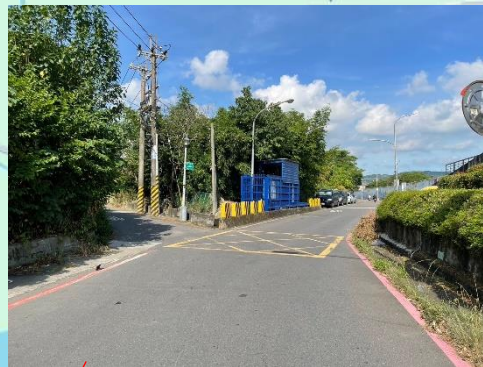

學校周邊危險路段 士林校區

延平北路九段與195巷交叉口

延平北路九段206巷與河堤交叉口

社子大橋

社子大橋

延平北路七段106巷狹窄道路

延平北路七段狹窄道路

社子島浮線福德宮前交叉路口

福安國中前叉路口

海洋科技大學周邊危險路段-士林校區

編號	路段	注意事項
1	延平北路九段206巷與河堤交叉口	路段狹窄及叉路，車速過快易發生危險
2	延平北路九段與195巷交叉口	此路段車輛易車速過快，行人需多加留意小心通過
3	社子島浮線福德宮前交叉路口	此為4向道路匯集處，通過路口需多加注意
4	福安國中前叉路口	此路段為4向道路匯集處，亦常有大型車輛經過，通過路口需多加注意
5	延平北路七段狹窄道路	此為堤防邊路段，道路狹小，往來車輛需注意會車安全，車速過快易發生車輛事故
6	社子大橋	車輛於上下橋路段常因車速過快導致車禍事故，需多加注意

海洋科技大學周邊危險路段-士林校區

編號	路段	注意事項
1	淡海輕軌 海洋科技大學站	此路段多車輛及行人穿越，通過時須減速慢行注意安全
2	校門前路口	學校旁為輕軌站，上下班時段車多擁擠，學校教職員工生出入門口要多加注意安全。
3	淡海輕軌 濱海沙崙站	行經此處車輛應放慢速度，多加留意輕軌車輛動向
4	濱海路與新市路二 段交叉口	道路平坦寬闊，車輛易超速，應多加小心
5	淡金公路與新市路 二段交叉口	淡金公路車流量多常有大型車輛出入，除注意車速外，亦需加強注意行車安全距離